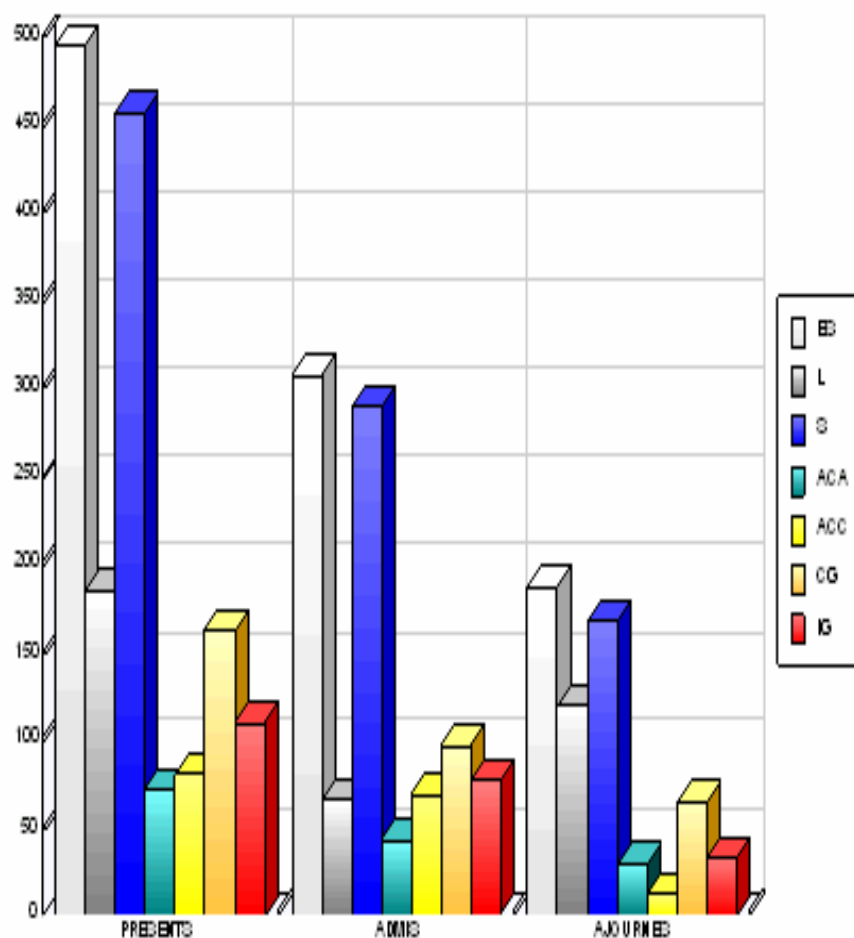

BACCALAUREAT GENERAL ET TECHNOLOGIQUE
Session de Juin 2006

RESULTATS APRES LE 1ER ET 2EME GROUPES D'EPREUVES

CANDIDATS LYCEE D'ETAT DE DJIBOUTI

SERIE	INSCRITS	PRESENTS	ADMIS	%	AJOURNES	%
ES	494	494	307	62,15	187	37,85
L	185	185	66	35,68	119	64,32
S	457	457	290	63,46	167	36,54
ACA	72	72	42	58,33	30	41,67
ACC	80	80	68	85,00	12	15,00
CG	162	162	97	59,88	65	40,12
IG	109	109	76	69,72	33	30,28
TOTAL	1 559	1 559	946	60,68	613	39,32

GRAPHIQUE

BACCALAUREAT GENERAL ET TECHNOLOGIQUE
Session de Juin 2006

RESULTATS APRES LE 1ER ET 2EME GROUPES D'EPREUVES

CANDIDATS LIBRES

SERIE	INSCRITS	PRESENTS	ADMIS	%	AJOURNES	%
ES	234	231	86	37,23	145	62,77
L	141	131	57	43,51	74	56,49
S	141	137	32	23,36	105	76,64
ACA	110	100	33	33,00	67	67,00
ACC	392	375	152	40,53	223	59,47
CG	179	174	44	25,29	130	74,71
IG	24	24	9	37,50	15	62,50
TOTAL	1 221	1 172	413	35,24	759	64,76

GRAPHIQUE

BACCALAUREAT GENERAL ET TECHNOLOGIQUE
Session de Juin 2006

RESULTATS APRES LE 1ER ET 2EME GROUPES D'EPREUVES

ENSEMBLE DES CANDIDATS

SERIE	INSCRITS	PRESENTS	ADMIS	%	AJOURNES	%
ES	728	725	393	54,21	332	45,79
L	326	316	123	38,92	193	61,08
S	598	594	322	54,21	272	45,79
ACA	182	172	75	43,60	97	56,40
ACC	472	455	220	48,35	235	51,65
CG	341	336	141	41,96	195	58,04
IG	133	133	85	63,91	48	36,09
TOTAL	2 780	2 731	1 359	49,76	1 372	50,24

GRAPHIQUE