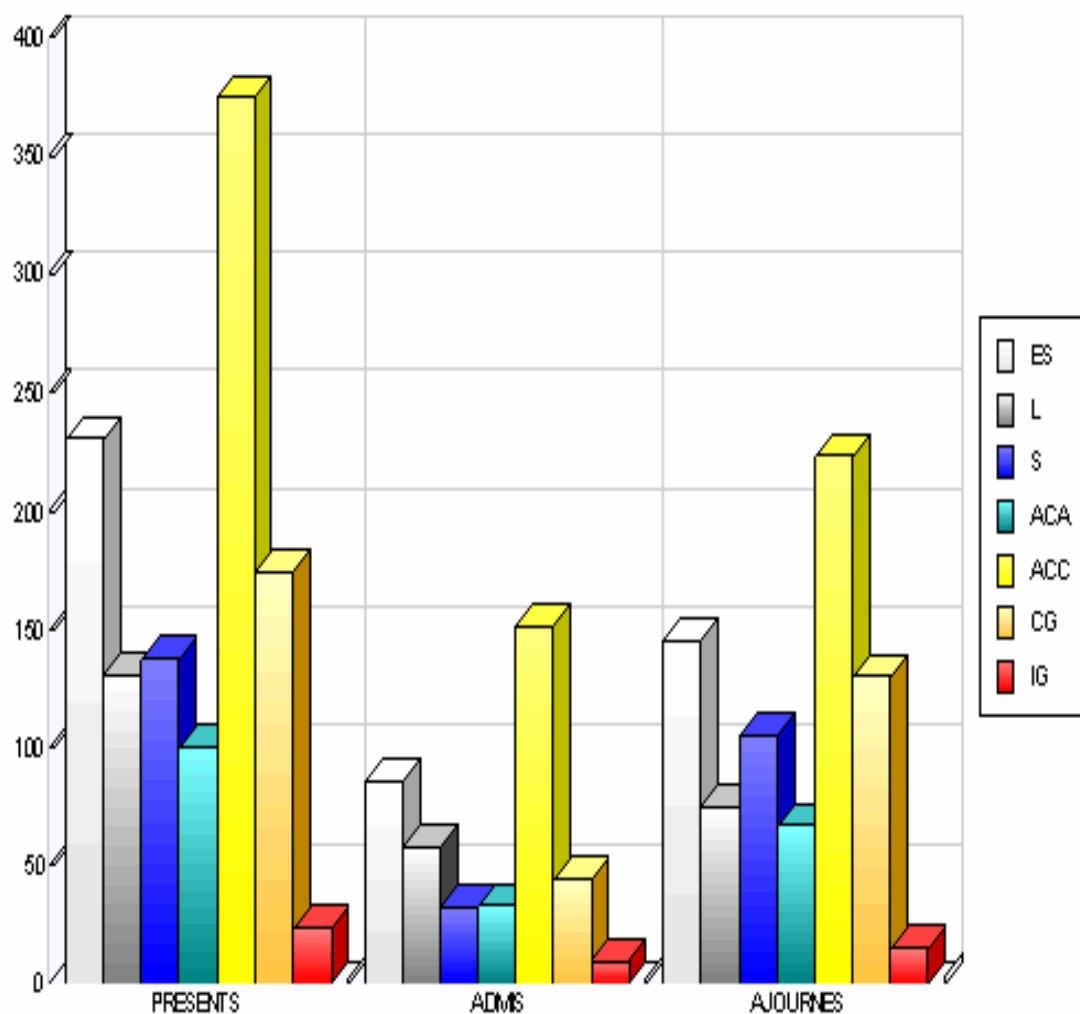

BACCALAUREAT GENERAL ET TECHNOLOGIQUE
Session de Juin 2006

RESULTATS APRES LE 1ER ET 2EME GROUPES D'EPREUVES

CANDIDATS LYCEE D'ETAT DE DJIBOUTI

SERIE	INSCRITS	PRESENTS	ADMIS	%	AJOURNES	%
ES	494	494	307	62,15	187	37,85
L	185	185	66	35,68	119	64,32
S	457	457	290	63,46	167	36,54
ACA	72	72	42	58,33	30	41,67
ACC	80	80	68	85,00	12	15,00
CG	162	162	97	59,88	65	40,12
IG	109	109	76	69,72	33	30,28
TOTAL	1 559	1 559	946	60,68	613	39,32

GRAPHIQUE

BACCALAUREAT GENERAL ET TECHNOLOGIQUE
Session de Juin 2006

RESULTATS APRES LE 1ER ET 2EME GROUPES D'EPREUVES

CANDIDATS LIBRES

SERIE	INSCRITS	PRESENTS	ADMIS	%	AJOURNES	%
ES	234	231	86	37,23	145	62,77
L	141	131	57	43,51	74	56,49
S	141	137	32	23,36	105	76,64
ACA	110	100	33	33,00	67	67,00
ACC	392	375	152	40,53	223	59,47
CG	179	174	44	25,29	130	74,71
IG	24	24	9	37,50	15	62,50
TOTAL	1 221	1 172	413	35,24	759	64,76

GRAPHIQUE

BACCALAUREAT GENERAL ET TECHNOLOGIQUE
Session de Juin 2006

RESULTATS APRES LE 1ER ET 2EME GROUPES D'EPREUVES

ENSEMBLE DES CANDIDATS

SERIE	INSCRITS	PRESENTS	ADMIS	%	AJOURNES	%
ES	728	725	393	54,21	332	45,79
L	326	316	123	38,92	193	61,08
S	598	594	322	54,21	272	45,79
ACA	182	172	75	43,60	97	56,40
ACC	472	455	220	48,35	235	51,65
CG	341	336	141	41,96	195	58,04
IG	133	133	85	63,91	48	36,09
TOTAL	2 780	2 731	1 359	49,76	1 372	50,24

GRAPHIQUE