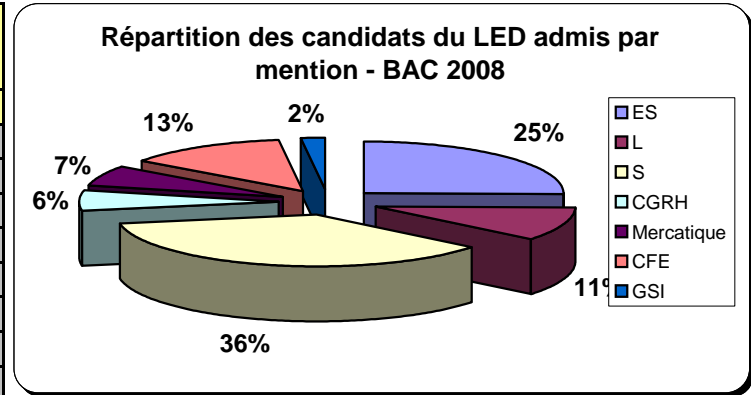

## Statistiques du 1<sup>er</sup> groupe d'épreuves - BAC 2008

### Candidats du Lycée d'Etat de Djibouti - Bac 2008 1<sup>er</sup> Groupe d'épreuves

	Inscrits	Présents	Admis	%	Groupe 2	%	Ajournés
ES	670	670	150	22,39	213	31,79	307
L	301	301	64	21,26	84	27,91	153
S	692	692	216	31,21	230	33,24	246
CGRH	109	109	37	33,94	54	49,54	18
Mercatique	109	109	39	35,78	53	48,62	17
CFE	162	162	77	47,53	70	43,21	15
GSI	108	108	12	11,11	53	49,07	43
<b>Total</b>	<b>2 151</b>	<b>2 151</b>	<b>595</b>	<b>27,66</b>	<b>757</b>	<b>35,19</b>	<b>799</b>