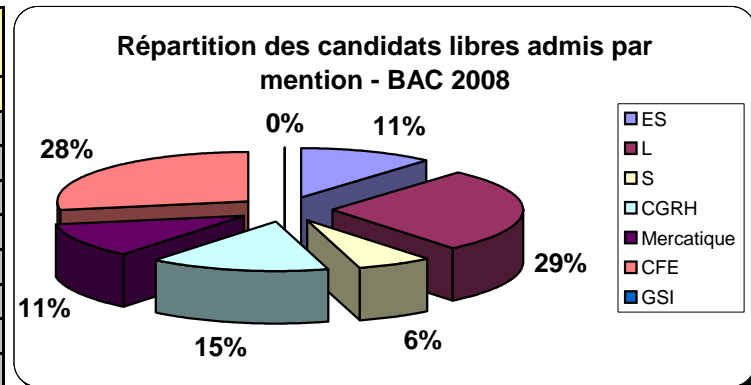

Candidats libres - Bac 2008 1er Groupe d'épreuves

	Inscrits	Présents	Admis	%	Groupe 2	%	Ajournés
ES	220	217	9	4,15	61	28,11	147
L	169	165	22	13,33	61	36,97	82
S	157	152	5	3,29	41	26,97	106
CGRH	130	123	12	9,76	54	43,90	57
Mercatique	239	235	9	3,83	91	38,72	135
CFE	175	174	22	12,64	64	36,78	88
GSI	20	19	-	0,00	8	42,11	11
Total	1 110	1 085	79	7,28	380	35,02	626