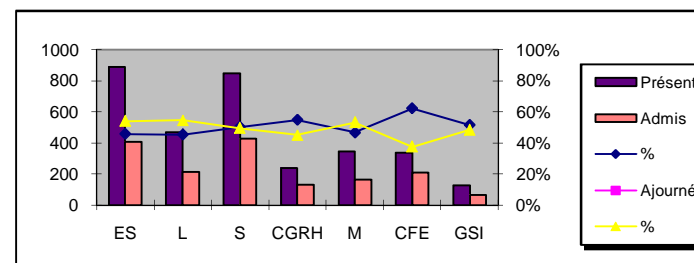

Ensemble des candidats

Note : Les pourcentages sont calculés par rapport aux candidats présents.