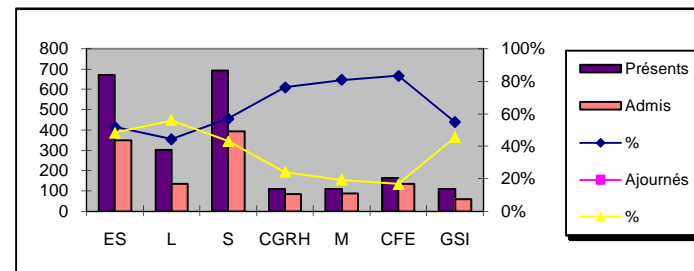

République de Djibouti
Ministère de l'Education Nationale et l'Enseignement Supérieur

Statistiques finales du Baccalauréat session 2008

Candidats du Lycée d'Etat de Djibouti

	Présents	Admis	%	Ajournés	%
ES	670	347	52%	323	48%
L	301	133	44%	168	56%
S	692	394	57%	298	43%
CGRH	109	83	76%	26	24%
M	109	88	81%	21	19%
CFE	162	135	83%	27	17%
GSI	108	59	55%	49	45%
Total	2151	1239	57,60%	912	42,40%

Candidats du Lycée d'Etat de Djibouti

Candidats Libres

	Présents	Admis	%	Ajournés	%
ES	220	61	28%	159	72%
L	169	80	47%	89	53%
S	157	34	22%	123	78%
CGRH	130	48	37%	82	63%
M	239	75	31%	164	69%
CFE	175	75	43%	100	57%
GSI	20	7	35%	13	65%
Total	1110	380	34,23%	730	65,77%