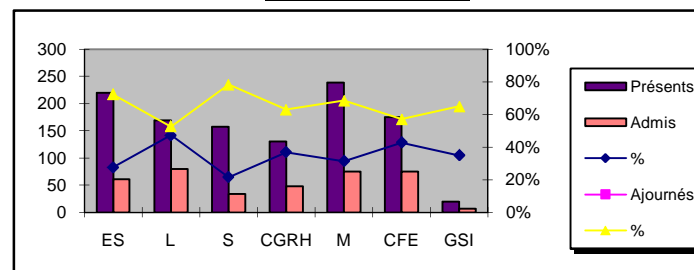

Candidats Libres

Ensemble des candidats

	Présents	Admis	%	Ajournés	%
ES	890	408	46%	482	54%
L	470	213	45%	257	55%
S	849	428	50%	421	50%
CGRH	239	131	55%	108	45%
M	348	163	47%	185	53%
CFE	337	210	62%	127	38%
GSI	128	66	52%	62	48%
Total	3261	1619	49,65%	1642	50,35%