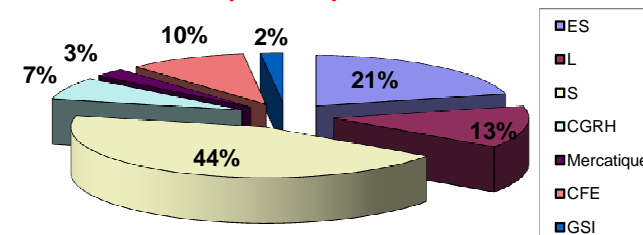

République de Djibouti
Ministère de l'Education Nationale et de la Formation Professionnelle

BAC 2011 - Statistiques détaillées du baccalauréat après le 1er groupe d'épreuves

BAC 2011 : Situation des Candidats Scolarisés au 1er Groupe d'épreuves (1)

	Inscrits	Présents	Admis	%	Groupe 2	%	Ajournés
ES	866	866	137	15,82	293	33,83	436
L	575	573	87	15,18	134	23,39	352
S	1 482	1 481	284	19,18	394	26,60	803
CGRH	247	247	46	18,62	125	50,61	76
Mercatique	127	127	17	13,39	58	45,67	52
CFE	296	296	63	21,28	161	54,39	72
GSI	116	116	12	10,34	26	22,41	78
Total	3 709	3 706	646	17,43	1 191	32,14	1 869

BAC 2011 : Répartition des Candidats Scolarisés admis au premier groupe d'épreuves par série