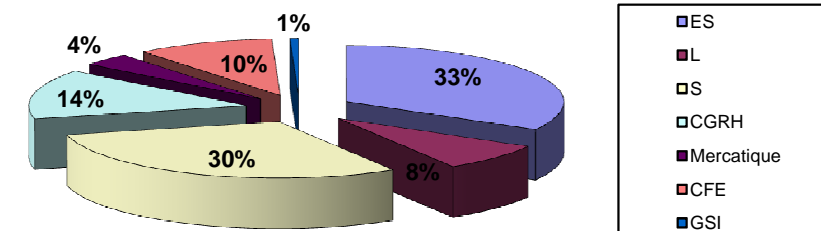

République de Djibouti
Ministère de l'Education Nationale et de la Formation Professionnelle

BAC 2012 - Statistiques détaillées du baccalauréat après le 1er groupe d'épreuves

BAC 2012 : Situation des Candidats Scolarisés au 1er Groupe d'épreuves (1)

	Inscrits	Présents	Admis	%	Groupe 2	%	Ajournés	%
ES	987	987	267	27,05	334	33,84	386	39,11
L	674	671	64	9,54	144	21,46	463	69,00
S	1 448	1 448	241	16,64	419	28,94	788	54,42
CGRH	294	294	115	39,12	141	47,96	38	12,93
Mercatique	184	184	29	15,76	86	46,74	69	37,50
CFE	336	336	82	24,40	162	48,21	92	27,38
GSI	78	78	5	6,41	26	33,33	47	60,26
Total	4 001	3 998	803	20,09	1 312	32,82	1 883	47,10

BAC 2012 : Répartition des Candidats Scolarisés admis au premier groupe d'épreuves par série